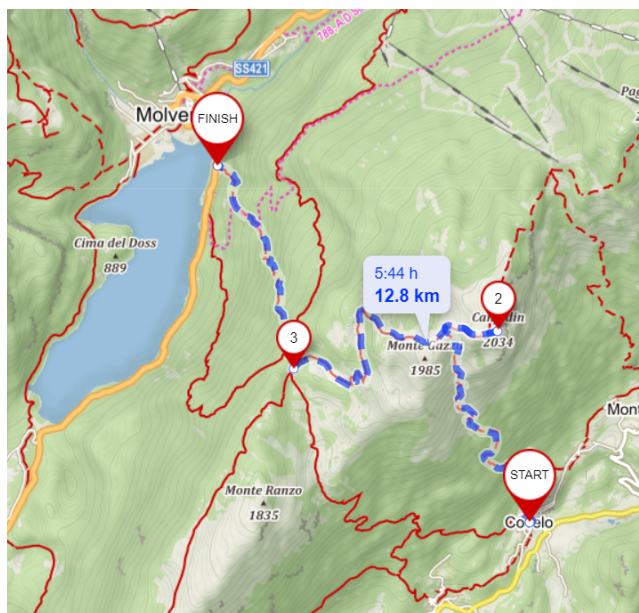

Escursione sul Monte Canfedin

DOMENICA 14 MAGGIO 2023

L'ASSOCIAZIONE **PERNICI DELLA PIOF** ORGANIZZA UN'ESCURSIONE DA LON AL LAGO DI MOLVENO
PASSANDO PER IL MONTE CANFEDIN

PARTENZA 📍

Covelo - 548 m

ARRIVO 🏁

Lago di Molveno - 864 m

QUOTA MASSIMA ⬆️

Monte Canfedin - 2034 m

DISLIVELLO POSITIVO 📈

1400 m

ORE DI CAMMINO 🕒

6/7 ore

DIFFICOLTÀ	(EE) Escursione con limitate difficoltà tecniche che si svolge sempre su traccia di sentiero, tuttavia da non sottovalutare il dislivello e la prima parte del percorso
MATERIALE	Normale dotazione escursionistica, si raccomandano i ramponcini
PRANZO	Al sacco
TRASFERTA	Minibus 30 posti
QUOTA	Da stabilire in base al numero degli iscritti
RITROVO	Piazza Guella ore 06:15, Stazione dei treni ore 6:20, casello autostrada Rovereto Nord 6:30
CAPOGITA	Andrea Salvaterra, il cui parere è vincolante
DESCRIZIONE SOMMARIA DEL PERCORSO	Partiremo da Covelo piccolo paesino della Valle dei Laghi alle pendici del Monte Gazza, dopo aver percorso un breve tratto di strada asfaltata imbrocceremo una strada sterrata (n° 610) da non sottovalutare per la sua pendenza che ci porterà al passo di S. Giacomo (1963 m). Da qui ci dirigeremo alla croce del monte Canfedin (seconda cima della Paganella). Qui ci accoglierà una terrazza naturale tra le Dolomiti di Brenta, da cui si potranno scorgere la valle dell'Adige, le Dolomiti orientali e la Valle dei Laghi fino al lago di Garda. Rientreremo (n° 602) verso Malga Covelo e di seguito al Bait del Germano (1800 m-chiuso) attraverso un percorso tra baite in muratura, per arrivare fino a passo S. Giovanni poi da qui tramite il sentiero 612 punteremo verso il lago di Molveno.